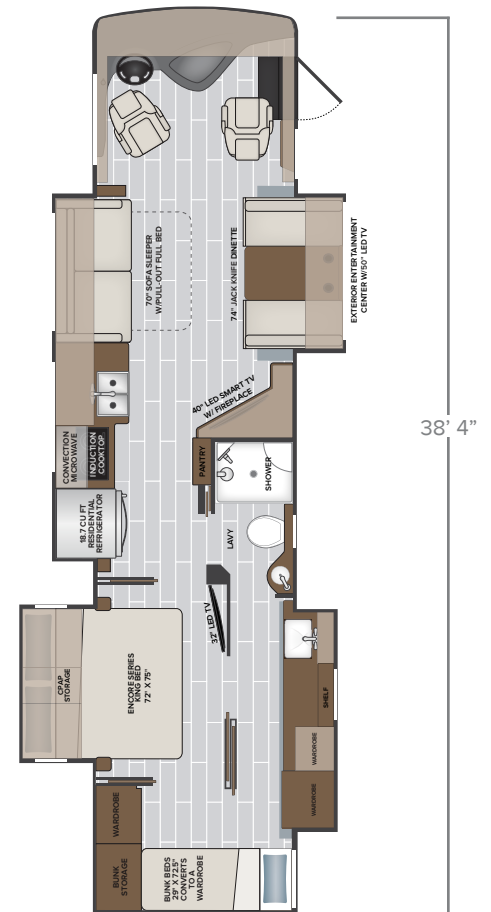

35QZ OPTIONS

086 | 096 | 131 | 209 | 217 | 230
| 242 | 436 | 572 | 579 | 671 | 965